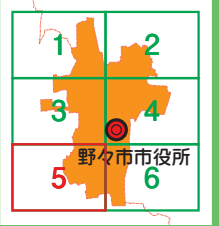

詳細MAP 5

県立大・中林地区周辺

1/9,600

凡例

● 市役所	⊕ 医療機関	📖 図書館	🚒 災害時一時避難所
📧 郵便局	🎓 大学	🏃 運動施設	🛣️ 国道
👮 警察署	🎒 小・中・高校	🛒 スーパー・小売店	🛣️ 主要道
✖ 交番	👶 保育園	📍 AED設置施設	🛣️ 県道
👨🚒 消防署	👦 幼稚園	🚒 災害時拠点避難所	

AEDについて

AEDは心臓に電気ショックを与える医療機器で、救命の手順も音声などで指示しますので一般の人でも簡単に確実に操作できます。救急救命士や医師による治療が実施される前に、現場に居合わせた人が心肺蘇生法を行い、AEDを活用することで、患者の救命率は格段に高くなるといわれています。万一、誰かが突然倒れた場合にはAEDを活用して救命に役立ててください。