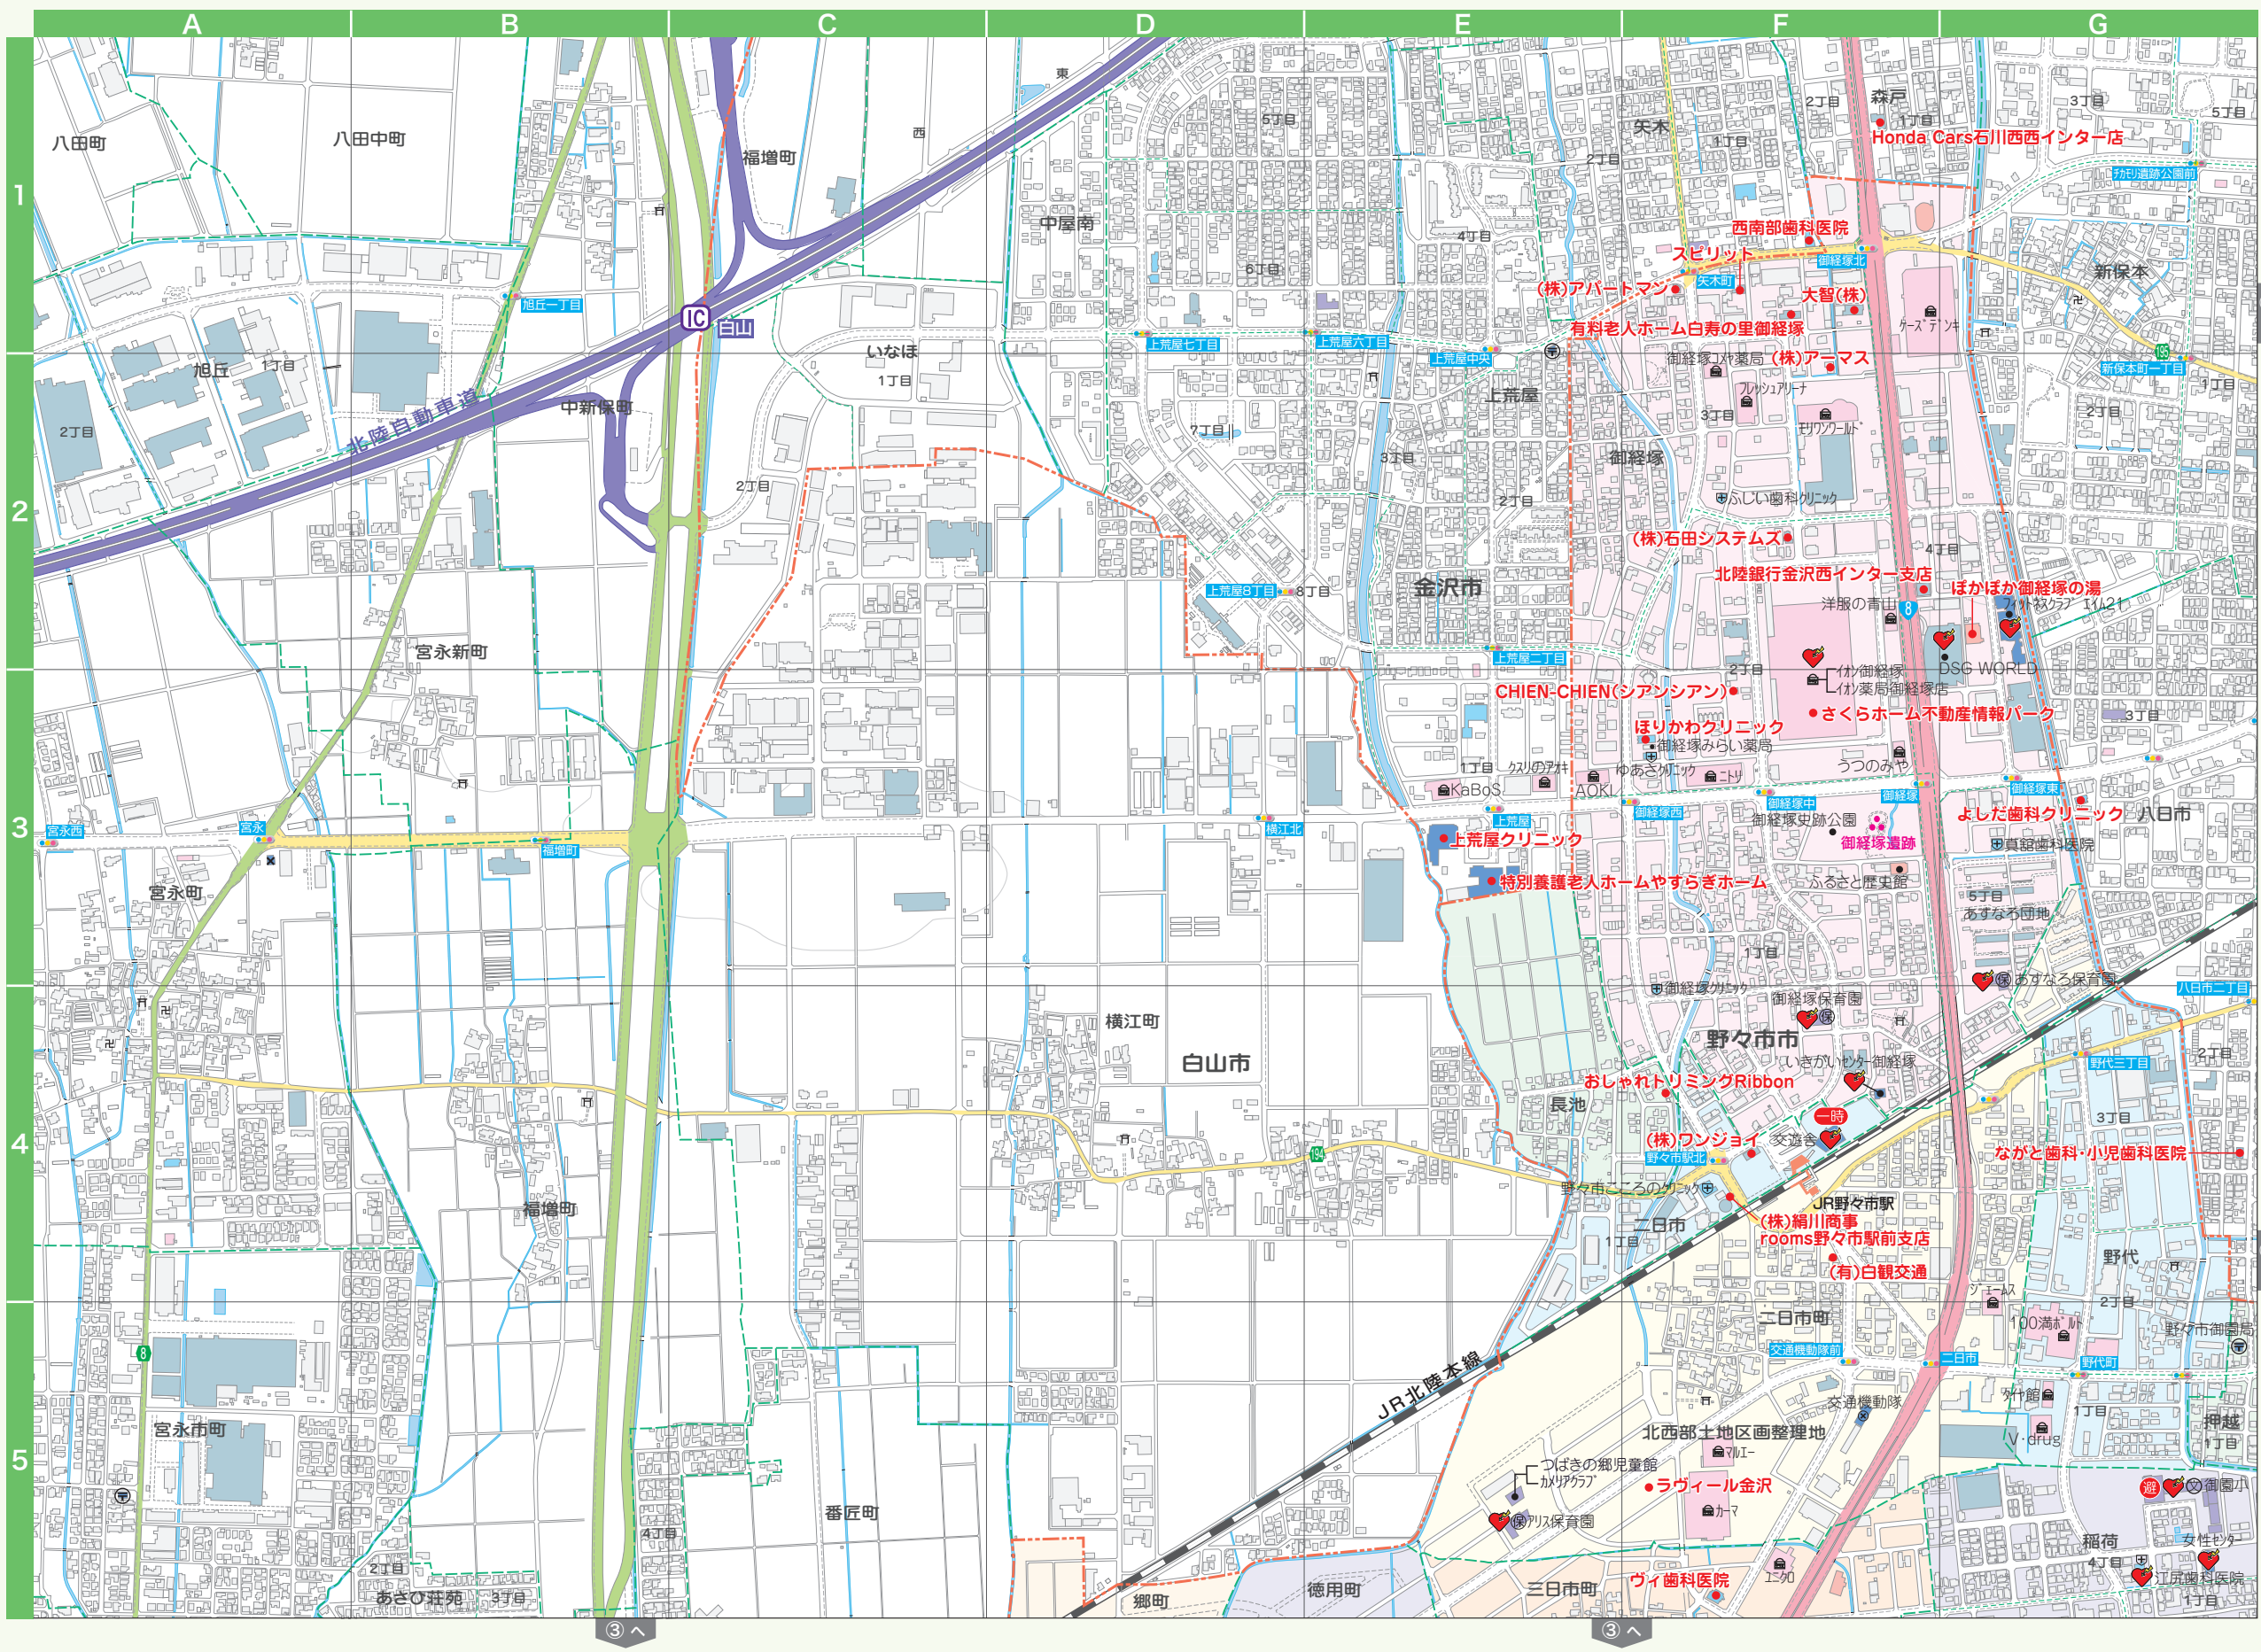

詳細MAP ①

野々市駅・御経塚地区周辺

1/9,600

凡例

● 市役所	⊕ 医療機関	📖 図書館	🚒 災害時一時避難所
📧 郵便局	🎓 大学	🏃 運動施設	🇯🇵 国道番号
👮 警察署	🎒 小・中・高校	🛒 スーパー・小売店	🇯🇵 国道
✕ 交番	👶 保育園	📍 AED設置施設	🇯🇵 主要道
👨‍🚒 消防署	👦 幼稚園	🚒 災害時拠点避難所	🇯🇵 県道

AEDについて

AEDは心臓に電気ショックを与える医療機器で、救命の手順も音声などで指示しますので一般の人でも簡単に確実に操作できます。救急救命士や医師による治療が実施される前に、現場に居合わせた人が心肺蘇生法を行い、AEDを活用することで、患者の救命率は格段に高くなるといわれています。万が一、誰かが突然倒れた場合にはAEDを活用して救命に役立ててください。
※AED設置施設は「のいちガイドマップ」(<http://gm.nono1.jp>)より引用し掲載しています。

詳細MAP ①【野々市駅・御経塚地区周辺】